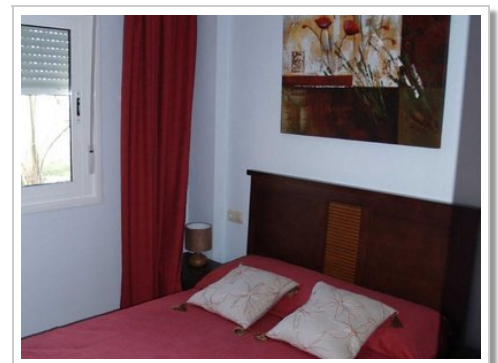

Verkocht November 2014

1 Badkamer

120m² / 1.292 ft² Perceelsgrootte

Uitzicht op zee

Gemakkelijke toegang

Elektriciteitsnet

* Conveyancing niet inbegrepen.

De aangegeven prijs is exclusief belastingen en kosten die voortvloeien uit de verkoop (ITP tegen het huidige belastingtarief, notaris-, registratie- en juridische kosten). We herinneren u eraan dat u als consument het recht hebt om te worden geïnformeerd en de bijbehorende informatieve documentatie te ontvangen, afhankelijk van het geval, op basis van de bepalingen van Decreet 218/05 van 11 oktober waarin de regelgeving voor consumenteninformatie bij de verkoop van woningen in Andalusië wordt geregeld.